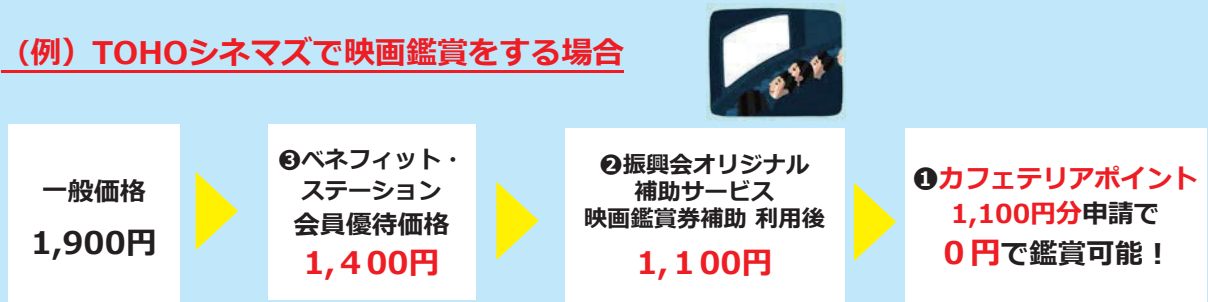

② さらに、振興会オリジナル補助サービスを導入します！

ベネフィット・ステーションで振興会会員限定のオリジナル補助サービスをご利用いただけます。

①カフェテリアポイント、②パッケージサービスによる会員優待価格との併用利用により、大変お得にご利用いただけます。

補助サービスメニュー	補助サービス内容
映画鑑賞券補助	TOHOシネマズ、イオンシネマ、109シネマズ&ムービル 300円補助×3枚（1会員あたり/年）
日帰り旅行補助	アクティビティジャパン【「山・自然」「川・マリンスポーツ」等のアクティビティ体験ツアー補助】 300円補助×3枚（1会員あたり/年）
東京ディズニーリゾート補助 ユニバーサル・スタジオ・ジャパン補助	大人 1,000円補助 } 子供 1,000円補助 } 合計4枚（1会員あたり/年）

③ さらに、パッケージサービス(ベネフィット・ステーション)を導入します！

オフタイムを楽しく過ごすためのレジャー・旅行や日々の生活でいざというときに役立つ育児・健康・介護・自己啓発まで幅広いカテゴリが、スケールメリットによる割引で約150万件以上のメニューを市場価格より安い会員優待価格で制限無くご利用いただけるサービスです。

主なカテゴリ	主なメニュー
旅行	国内&海外のホテル、パッケージツアー等
レジャー、エンタメ	映画、チケット、レジャー施設、スポーツ観戦等
リラク、ビューティー	日帰り温泉・スパ、リラクサロン等
スポーツ	スポーツクラブ、ヨガ・フィットネス、ゴルフ場等
出会い、ブライダル	結婚式場、結婚相談所等
学ぶ	カルチャースクール、ビジネススキル、資格取得等

- ・提携施設は約150万件以上
- ・会員専用サイトに簡単ログイン
- ・お得な情報など検索簡単
- ・お楽しみ企画も、盛り沢山

最新情報はベネフィット・ステーション会員専用サイトにて！是非ご活用ください！

(例) TOHOシネマズで映画鑑賞をする場合