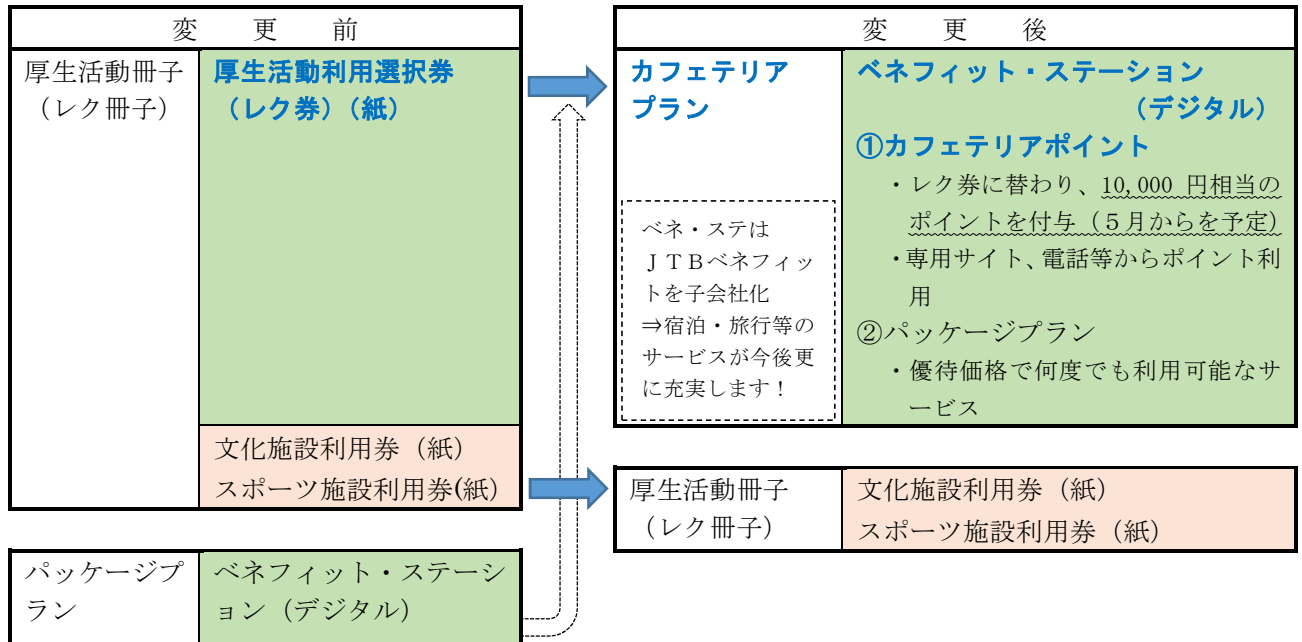

## ～地共済からののお知らせ～

# 「厚生活動利用選択券（レク券）」は 令和4年5月から「カフェテリアポイント」へ

地方職員共済組合神奈川県支部（地共済）の福利厚生に係る事業（レク事業）については、令和3年4月に実施したアンケートにたくさんの御意見をいただき、ありがとうございました。

そのご意見等を踏まえ、令和4年度から「厚生活動利用選択券（レク券）」は「カフェテリアプラン」へ移行します。今後もぜひ、皆様の福利厚生にお役立てください。

### ご利用方法例 —インターネット経由—

会員専用サイト  
(パソコン/スマートフォン)