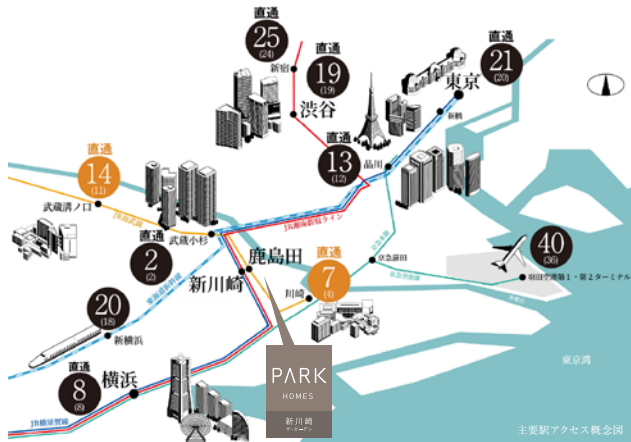

# 神奈川県厚生福利振興会会員の皆さまへ

初回来場時に「**会員証または利用券**」をご提示ください。

JR横須賀線・JR湘南新宿ライン JR南武線  
 ペDESTリアンデッキを通る、都心直結「新川崎」駅徒歩8分。JR線「鹿島田」駅徒歩3分。

## 主要都市と直結する2駅3路線利用可

- 「新川崎」駅から  
「武蔵小杉」駅へ 直通 2分 (2分)
- 「新川崎」駅から  
「品川」駅へ 直通 13分 (12分)
- 「鹿島田」駅から  
「川崎」駅へ 直通 7分 (4分)
- 「新川崎」駅から  
「渋谷」駅へ 直通 19分 (19分)
- 「新川崎」駅から  
「横浜」駅へ 直通 8分 (8分)
- 「新川崎」駅から  
「東京」駅へ 直通 21分 (20分)

## 徒歩圏内に充実の生活利便施設